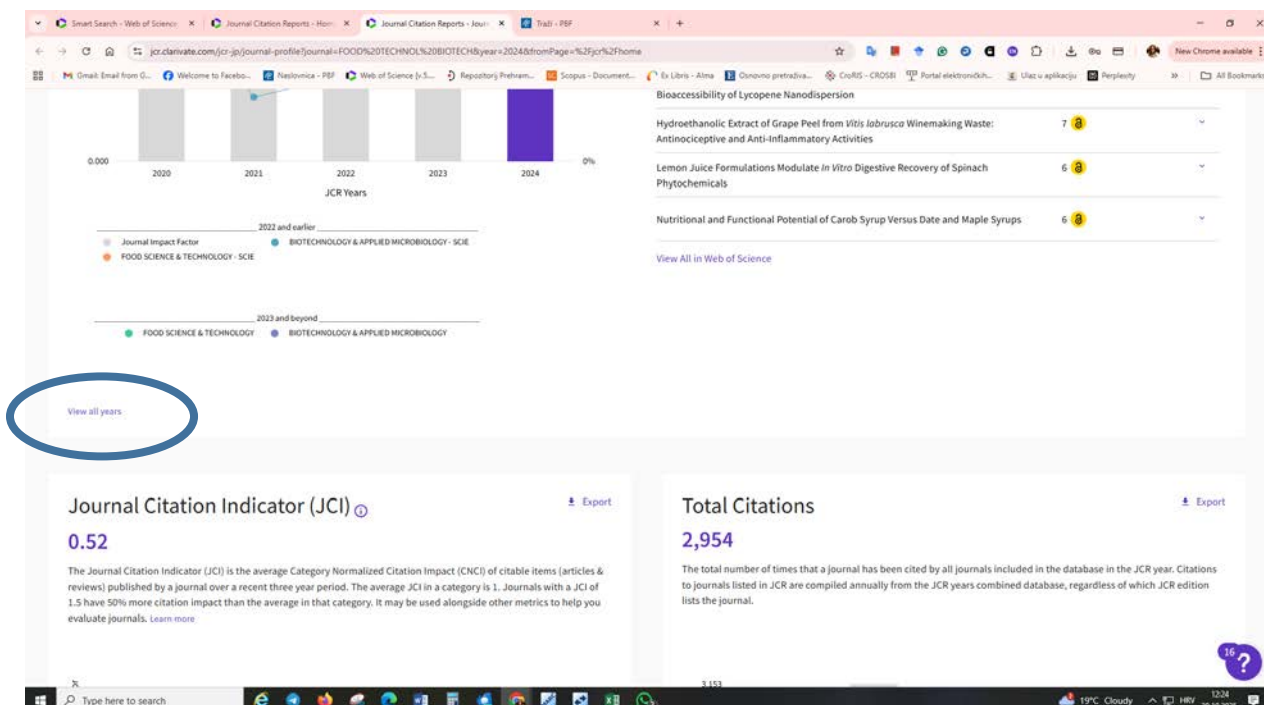

Ako u postavkama odaberete mogućnost spremanja korisničkog imena i lozinke, daljnji pristup sustavu bit će značajno brži i jednostavniji, zahtijevajući samo jedan dodatni klik

3. Čim krenite upisivati željeni časopis, sustav će vam već nuditi razne opcije tog naslova

4. Kliknite na ponuđeni naziv časopisa ili upišite njegov puni naslov u tražilicu te pritisnite Enter ili kliknite na ikonu ljubičastog **povećala** na traci za pretraživanje
5. Otvoriti će se stranica sa svim relevantnim informacijama o odabranom časopisu
6. Pomaknite se prema dolje dok ne dođete do grafa koji prikazuje **Impact Factor (IF)** časopisa za posljednje nekoliko godina
7. Prelaskom mišem preko točkica na grafu za pojedinu godinu, odmah ćete dobiti detaljan podatak o IF-u za tu godinu

8. Ukoliko vam treba za neku raniju godinu kliknete dole ispod grafa na [View all years](#)

9. Klikom na View all years dobit ćete graf, gore je pomična crta kojom suzujete vremensko razdoblje za koje vam treba IF – ponovno prelaskom mišem preko točica u određenoj godini vidjet će te IF za traženu godinu