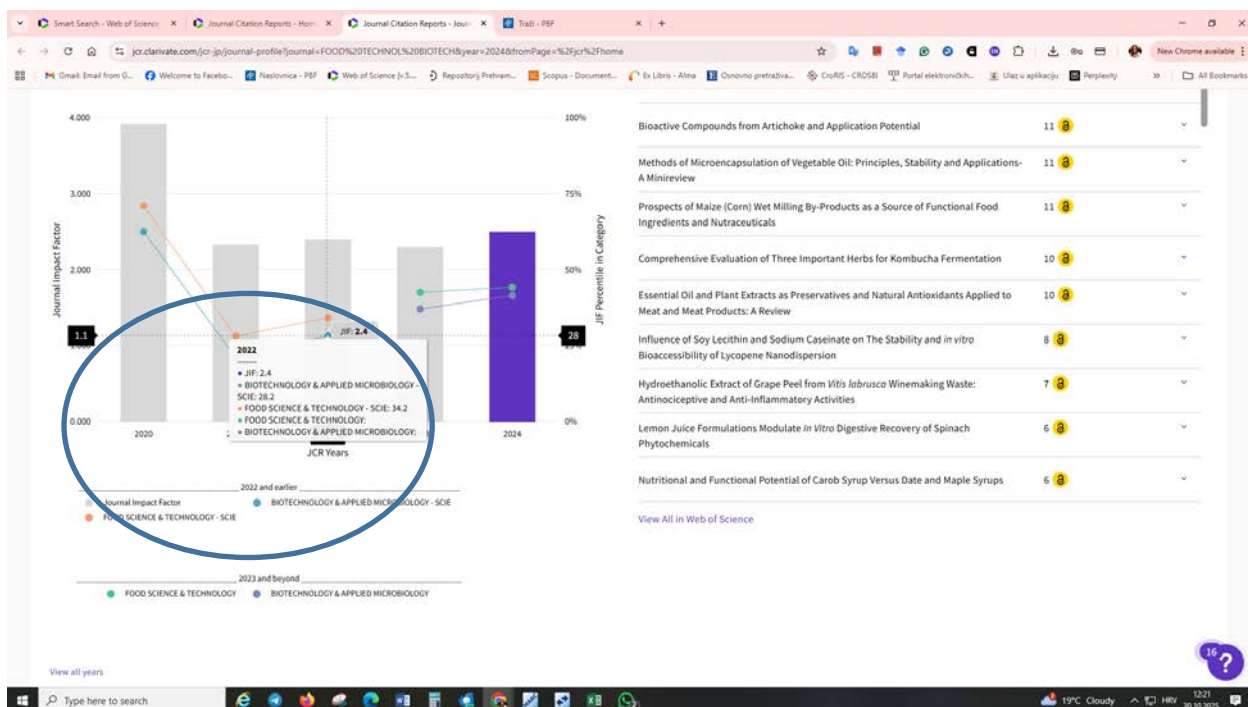

2. Kad kliknete na Products u padajućem izborniku odaberite **Journal Citation Reports**

*Ukoliko se stranica za pretraživanje časopisa ne otvori automatski, postoji mogućnost da sustav nije povukao vaš korisnički profil. U tom slučaju potrebno je ponovno kliknuti na opciju „Log In“ u gornjem desnom kutu stranice te se prijaviti s vašim korisničkim imenom i lozinkom.

Ako u postavkama odaberete mogućnost spremanja korisničkog imena i lozinke, daljnji pristup sustavu bit će značajno brži i jednostavniji, zahtijevajući samo jedan dodatni klik

3. Čim krenite upisivati željeni časopis, sustav će vam već nuditi razne opcije tog naslova

4. Kliknite na ponuđeni naziv časopisa ili upišite njegov puni naslov u tražilicu te pritisnite Enter ili kliknite na ikonu ljubičastog **povećala** na traci za pretraživanje
5. Otvoriti će se stranica sa svim relevantnim informacijama o odabranom časopisu
6. Pomaknite se prema dolje dok ne dođete do grafa koji prikazuje **Impact Factor (IF)** časopisa za posljednje nekoliko godina
7. Prelaskom mišem preko točkica na grafu za pojedinu godinu, odmah ćete dobiti detaljan podatak o IF-u za tu godinu