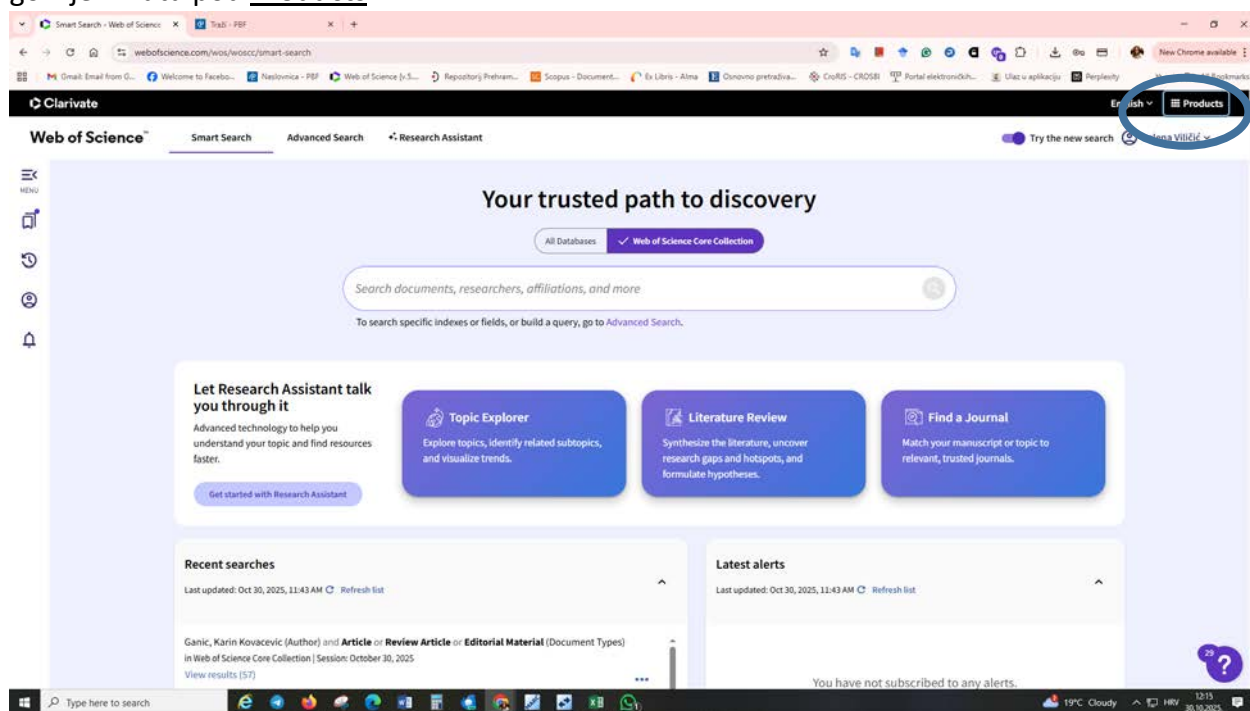

Kako pronaći kvartile u WoS-u?

Kvartile časopisa u Web of Science (WoS) možeš pronaći kroz bazu podataka [Journal Citation Reports \(JCR\)](#) koja je dostupna unutar WoS platforme.

1. Ulogiraj se u WoS i odaberi opciju **Journal Citation Reports** – nalazi se u desnom gornjem kutu pod **Products**

2. Kad kliknete na Products u padajućem izborniku odaberite **Journal Citation Reports**

*Ukoliko se stranica za pretraživanje časopisa ne otvori automatski, postoji mogućnost da sustav nije povukao vaš korisnički profil. U tom slučaju potrebno je ponovno kliknuti na opciju „Log In“ u gornjem desnom kutu stranice te se prijaviti s vašim korisničkim imenom i lozinkom.

Ako u postavkama odaberete mogućnost spremanja korisničkog imena i lozinke, daljnji pristup sustavu bit će značajno brži i jednostavniji, zahtijevajući samo jedan dodatni klik

3. Čim krenite upisivati željeni časopis, sustav će vam već nuditi razne opcije tog naslova