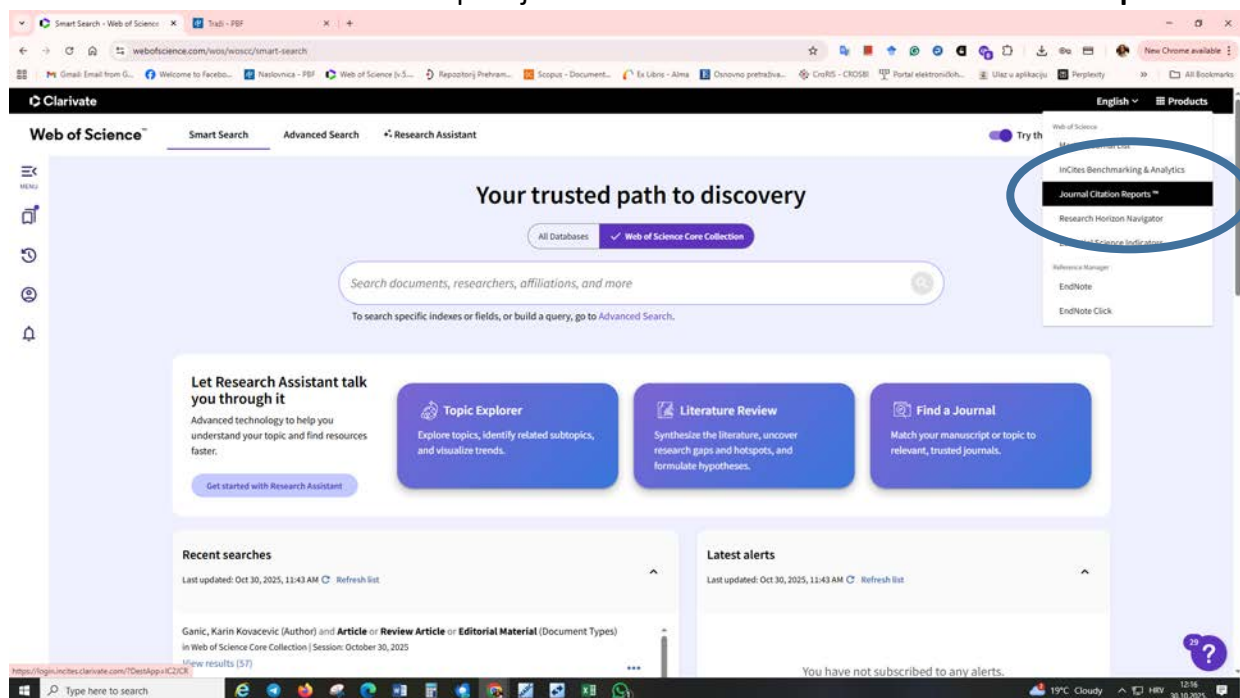

Kako pronaći kvartile u WoS-u?

Kvartile časopisa u Web of Science (WoS) možeš pronaći kroz bazu podataka [Journal Citation Reports \(JCR\)](#) koja je dostupna unutar WoS platforme.

1. Ulogiraj se u WoS i odaberi opciju **Journal Citation Reports** – nalazi se u desnom gornjem kutu pod **Products**

2. Kad kliknete na Products u padajućem izborniku odaberite **Journal Citation Reports**

*Ukoliko se stranica za pretraživanje časopisa ne otvori automatski, postoji mogućnost da sustav nije povukao vaš korisnički profil. U tom slučaju potrebno je ponovno kliknuti na opciju „Log In“ u gornjem desnom kutu stranice te se prijaviti s vašim korisničkim imenom i lozinkom.

Ako u postavkama odaberete mogućnost spremanja korisničkog imena i lozinke, daljnji pristup sustavu bit će značajno brži i jednostavniji, zahtijevajući samo jedan dodatni klik

3. Čim krenite upisivati željeni časopis, sustav će vam već nuditi razne opcije tog naslova